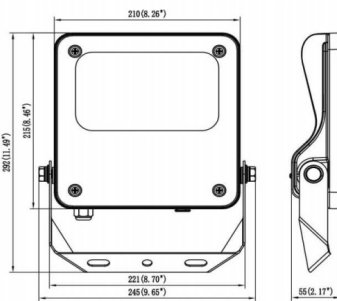

### SAFE

Floodlight de exterior Lavov de la familia SAFE con una potencia de 50 W y una óptica de 55°X125°. Con un flujo luminoso total de 7250 lm y una eficacia luminosa de 145 lm/W. Fabricado en aluminio inyectado a presión con bajo contenido en cobre ideal para ambientes corrosivos. Acabado con pintura polvo de color negro. Grado de protección IP66 y IK08. Driver ON-OFF.

#### Dimensions

Product dimensions (mm) **353x287x65mm**

#### Esquema

50W

Código artículo	86.OF03.1451.02
Tipo de producto	Indoor
Categoría	Industrial
Familia	SAFE
Pictograms	 

Producto	
Potencia real (W)	50
Flujo luminoso real (lm)	7250
Eficacia luminosa (lm/W)	145
Ángulo de apertura	55°X125°
IP	IP66
Temperatura de trabajo	-30°C to + 50°C
Color	negro
Driver incluido	si
Equipo	ON-OFF
Power Factor	>0,95
Flicker Free	SI
Fuente de luz	LED
Tipo de LED	NF2W757GR-V4
Vida media (h)	Up to 100,000hrs LM70
Temperatura de color (K)	4000K
Consistencia de color (SDCM)	5
CRI	70
IK	IK08