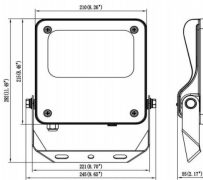

Familia	SAFE
----------------	-------------

Pictograms	    
	  

Dimensions

Product dimensions (mm)	353x287x65mm
--------------------------------	---------------------

Esquema

50W

Producto

Potencia real (W)	50
--------------------------	-----------

Flujo luminoso real (lm)	7250
---------------------------------	-------------

Eficacia luminosa (lm/W)	145
---------------------------------	------------

Ángulo de apertura	55°X125°
---------------------------	-----------------