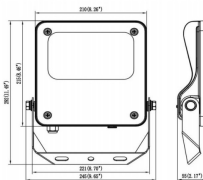

Familia	SAFE
----------------	-------------

Pictograms	    
	  

Dimensions

Product dimensions (mm)	353x287x65mm
--------------------------------	---------------------

Esquema

50W

Producto

Potencia real (W)	50
--------------------------	-----------

Flujo luminoso real (lm)	7250
---------------------------------	-------------

Eficacia luminosa (lm/W)	145
---------------------------------	------------

Ángulo de apertura	26°x60°
---------------------------	----------------