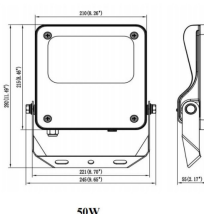

Familia	SAFE
----------------	-------------

Pictograms	    
-------------------	---

Dimensions

Product dimensions (mm)	353x287x65mm
--------------------------------	---------------------

Esquema

Producto

Potencia real (W)	50
--------------------------	-----------

Flujo luminoso real (lm)	7250
---------------------------------	-------------

Eficacia luminosa (lm/W)	145
---------------------------------	------------

Ángulo de apertura	26°x60°
---------------------------	----------------