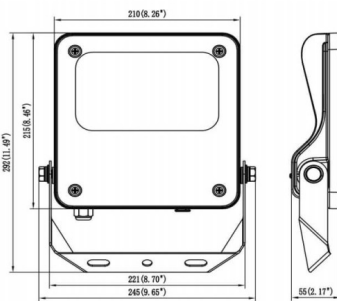

SAFE

Floodlight de exterior Lavov de la familia SAFE con una potencia de 50 W y una óptica de 26°x60°. Con un flujo luminoso total de 7250 lm y una eficacia luminosa de 145 lm/W. Fabricado en aluminio inyectado a presión con bajo contenido en cobre ideal para ambientes corrosivos. Acabado con pintura polvo de color negro. Grado de protección IP66 e IK08. Driver ON-OFF.

Código artículo	86.OF03.1461.02
Tipo de producto	Outdoor
Categoría	Industrial
Familia	SAFE
Pictograms	

Dimensions

Product dimensions (mm) **353x287x65mm**

Esquema

50W

Producto	
Potencia real (W)	50
Flujo luminoso real (lm)	7250
Eficacia luminosa (lm/W)	145
Ángulo de apertura	26°x60°
IP	IP66
Temperatura de trabajo	-30°C to + 50°C
Color	negro
Driver incluido	si
Equipo	ON-OFF
Power Factor	>0,95
Flicker Free	SI
Fuente de luz	LED
Tipo de LED	NF2W757GR-V4
Vida media (h)	Up to 100,000hrs LM84
Temperatura de color (K)	4000K
Consistencia de color (SDCM)	5
CRI	70
IK	IK08