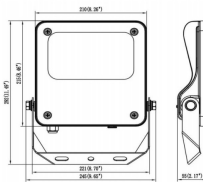

Código artículo 86.OF03.1461.02

Tipo de producto Outdoor

Categoría Floodlights

Familia SAFE

Pictograms

Dimensions

Product dimensions (mm) 353x287x65mm

Esquema

50W

Producto

Potencia real (W) 50

Flujo luminoso real (lm) 7250

Eficacia luminosa (lm/W) 145

Ángulo de apertura 26°x60°

IP IP66

Operating temperature -30°C to + 50°C