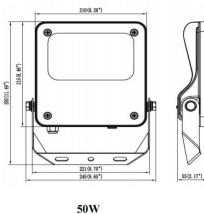

Familia	SAFE
----------------	-------------

Pictograms	    
	  

Dimensions

Product dimensions (mm)	353x287x65mm
--------------------------------	---------------------

Esquema

Producto

Potencia real (W)	50
--------------------------	-----------

Flujo luminoso real (lm)	7250
---------------------------------	-------------

Eficacia luminosa (lm/W)	145
---------------------------------	------------

Ángulo de apertura	26°x60°
---------------------------	----------------