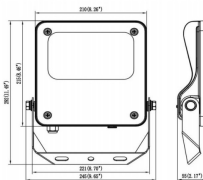

Esquema

50W

Producto

Potencia real (W) 50

Flujo luminoso real (lm) 7250

Eficacia luminosa (lm/W) 145

Ángulo de apertura 26°x60°

IP IP66

Operating temperature -30°C to + 50°C

Color negro

Driver incluido si

Equipo ON-OFF

Power Factor >0,95

Flicker Free SI

Light source LED

Vida media (h) Up to 100,000hrs LM84

Temperatura de color (K) 4000K

Consistencia de color (SDCM) <5

CRI 70

IK IK08