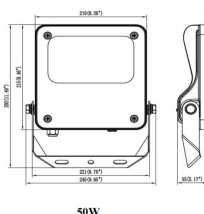

Familia	SAFE
----------------	-------------

Pictograms	    
	  

Dimensions

Product dimensions (mm)	353x287x65mm
--------------------------------	---------------------

Esquema

Producto

Potencia real (W)	50
--------------------------	-----------

Flujo luminoso real (lm)	7250
---------------------------------	-------------

Eficacia luminosa (lm/W)	145
---------------------------------	------------

Ángulo de apertura	26°x60°
---------------------------	----------------