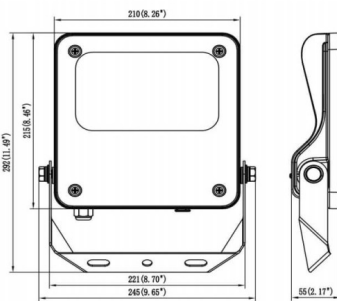

SAFE

Floodlight de exterior Lavov de la familia SAFE con una potencia de 50 W y una óptica de 26°x60°. Con un flujo luminoso total de 7250 lm y una eficacia luminosa de 145 lm/W. Fabricado en aluminio inyectado a presión con bajo contenido en cobre ideal para ambientes corrosivos. Acabado con pintura polvo de color negro. Grado de protección IP66 e IK08. Driver ON-OFF.

Código artículo	86.OF03.1461.02
Tipo de producto	Indoor
Categoría	Industrial
Familia	SAFE
Pictograms	

Dimensions

Product dimensions (mm) **353x287x65mm**

Esquema

50W

Producto	
Potencia real (W)	50
Flujo luminoso real (lm)	7250
Eficacia luminosa (lm/W)	145
Ángulo de apertura	26°x60°
IP	IP66
Temperatura de trabajo	-30°C to + 50°C
Color	negro
Driver incluido	si
Equipo	ON-OFF
Power Factor	>0,95
Flicker Free	SI
Fuente de luz	LED
Tipo de LED	NF2W757GR-V4
Vida media (h)	Up to 100,000hrs LM84
Temperatura de color (K)	4000K
Consistencia de color (SDCM)	5
CRI	70
IK	IK08