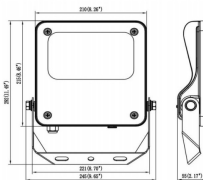

Familia	SAFE
----------------	-------------

Pictograms	    
	  

Dimensions

Product dimensions (mm) 353x287x65mm

Esquema

50W

Producto

Potencia real (W)	50
--------------------------	-----------