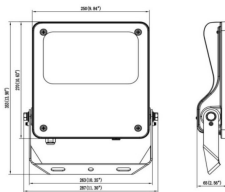

Código artículo 86.OF03.3421.02

Tipo de producto Outdoor

Categoría Industrial

Familia SAFE

Pictograms

Dimensions

Product dimensions (mm) 447x359x75mm

Esquema

80W/100W

Producto

Potencia real (W) 100

Flujo luminoso real (lm) 14500

Eficacia luminosa (lm/W) 145

Ángulo de apertura 25°

IP IP66

Operating temperature -30°C to + 50°C