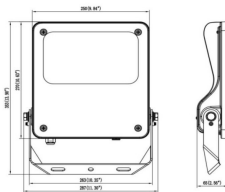

Familia	SAFE
----------------	-------------

Pictograms	    
	  

Dimensions

Product dimensions (mm)	447x359x75mm
--------------------------------	---------------------

Esquema

80W/100W

Producto

Potencia real (W)	100
--------------------------	------------