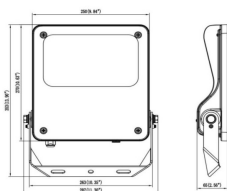

Familia	SAFE
----------------	-------------

Pictograms	    
-------------------	---

Dimensions

Product dimensions (mm)	447x359x75mm
--------------------------------	---------------------

Esquema

80W/100W

Producto