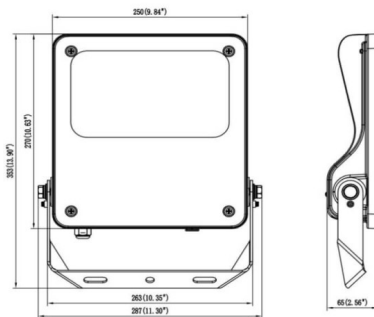

### SAFE

Floodlight de exterior Lavov de la familia SAFE con una potencia de 100 W y una óptica de 25°. Con un flujo luminoso total de 14500 lm y una eficacia luminosa de 145 lm/W. Fabricado en aluminio inyectado a presión con bajo contenido en cobre ideal para ambientes corrosivos. Acabado con pintura polvo de color negro. Grado de protección IP66 e IK08. Driver ON-OFF.

### Dimensions

Product dimensions (mm) **447x359x75mm**

### Esquema

80W/100W

Código artículo	86.OF03.3421.02				
Tipo de producto	Outdoor				
Categoría	Industrial				
Familia	SAFE				
Pictograms					

Producto	
Potencia real (W)	100
Flujo luminoso real (lm)	14500
Eficacia luminosa (lm/W)	145
Ángulo de apertura	25°
IP	IP66
Temperatura de trabajo	-30°C to + 50°C
Color	negro
Driver incluido	si
Equipo	ON-OFF
Power Factor	>0,97
Flicker Free	SI
Fuente de luz	LED
Tipo de LED	NF2W757GR-V4
Vida media (h)	Up to 100,000hrs LM72
Temperatura de color (K)	4000K
Consistencia de color (SDCM)	5
CRI	70
IK	IK08