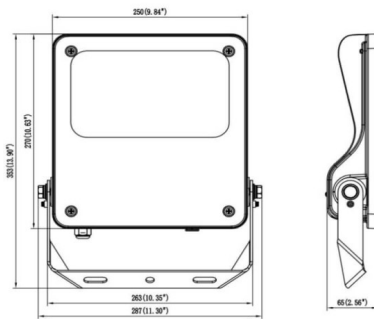

SAFE

Floodlight de exterior Lavov de la familia SAFE con una potencia de 100 W y una óptica de 25°. Con un flujo luminoso total de 14500 lm y una eficacia luminosa de 145 lm/W. Fabricado en aluminio inyectado a presión con bajo contenido en cobre ideal para ambientes corrosivos. Acabado con pintura polvo de color negro. Grado de protección IP66 e IK08. Driver ON-OFF.

Dimensions

Product dimensions (mm) **447x359x75mm**

Esquema

80W/100W

Código artículo	86.OF03.3421.02
Tipo de producto	Indoor
Categoría	Industrial
Familia	SAFE
Pictograms	

Producto	
Potencia real (W)	100
Flujo luminoso real (lm)	14500
Eficacia luminosa (lm/W)	145
Ángulo de apertura	25°
IP	IP66
Temperatura de trabajo	-30°C to + 50°C
Color	negro
Driver incluido	si
Equipo	ON-OFF
Power Factor	>0,97
Flicker Free	SI
Fuente de luz	LED
Tipo de LED	NF2W757GR-V4
Vida media (h)	Up to 100,000hrs LM72
Temperatura de color (K)	4000K
Consistencia de color (SDCM)	5
CRI	70
IK	IK08