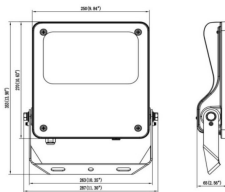

Código artículo 86.OF03.3423.02

Tipo de producto Outdoor

Categoría Industrial

Familia SAFE

Pictograms

Dimensions

Product dimensions (mm) 447x359x75mm

Esquema

80W/100W

Producto

Potencia real (W) 100

Flujo luminoso real (lm) 14500

Eficacia luminosa (lm/W) 145

Ángulo de apertura 25°

IP IP66

Operating temperature -30°C to + 50°C