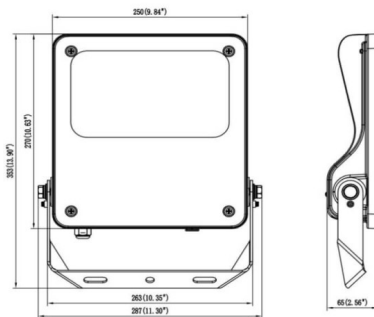

SAFE

Floodlight de exterior Lavov de la familia SAFE con una potencia de 100 W y una óptica de 25°. Con un flujo luminoso total de 14500 lm y una eficacia luminosa de 145 lm/W. Fabricado en aluminio inyectado a presión con bajo contenido en cobre ideal para ambientes corrosivos. Acabado con pintura polvo de color negro. Grado de protección IP66 e IK08. Driver DALI.

Dimensions

Product dimensions (mm) **447x359x75mm**

Esquema

80W/100W

Código artículo	86.OF03.3423.02
Tipo de producto	Indoor
Categoría	Industrial
Familia	SAFE
Pictograms	       

Producto	
Potencia real (W)	100
Flujo luminoso real (lm)	14500
Eficacia luminosa (lm/W)	145
Ángulo de apertura	25°
IP	IP66
Temperatura de trabajo	-30°C to + 50°C
Color	negro
Driver incluido	si
Equipo	DALI
Power Factor	>0,97
Flicker Free	SI
Fuente de luz	LED
Tipo de LED	NF2W757GR-V4
Vida media (h)	Up to 100,000hrs LM72
Temperatura de color (K)	4000K
Consistencia de color (SDCM)	5
CRI	70
IK	IK08