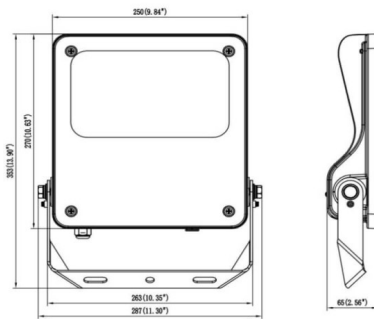

SAFE

Floodlight de exterior Lavov de la familia SAFE con una potencia de 100 W y una óptica de 25°. Con un flujo luminoso total de 14500 lm y una eficacia luminosa de 145 lm/W. Fabricado en aluminio inyectado a presión con bajo contenido en cobre ideal para ambientes corrosivos. Acabado con pintura polvo de color negro. Grado de protección IP66 e IK08. Driver DALI.

Dimensions

Product dimensions (mm) **447x359x75mm**

Esquema

80W/100W

Código artículo	86.OF03.3423.02
Tipo de producto	Outdoor
Categoría	Industrial
Familia	SAFE
Pictograms	

Producto	
Potencia real (W)	100
Flujo luminoso real (lm)	14500
Eficacia luminosa (lm/W)	145
Ángulo de apertura	25°
IP	IP66
Temperatura de trabajo	-30°C to + 50°C
Color	negro
Driver incluido	si
Equipo	DALI
Power Factor	>0,97
Flicker Free	SI
Fuente de luz	LED
Tipo de LED	NF2W757GR-V4
Vida media (h)	Up to 100,000hrs LM72
Temperatura de color (K)	4000K
Consistencia de color (SDCM)	5
CRI	70
IK	IK08