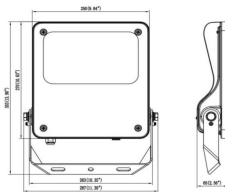

Esquema

80W/100W

Producto

Potencia real (W) 100

Flujo luminoso real (lm) 14500

Eficacia luminosa (lm/W) 145

Ángulo de apertura 25°

IP IP66

Operating temperature -30°C to + 50°C

Color negro

Driver incluido si

Equipo DALI

Power Factor >0,97

Flicker Free SI

Light source LED

Vida media (h) Up to 100,000hrs LM72

Temperatura de color (K) 4000K

Consistencia de color (SDCM) <5

CRI 70

IK IK08