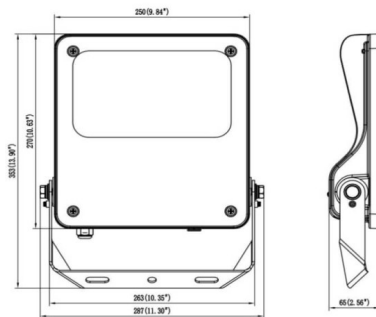

SAFE

Floodlight de exterior Lavov de la familia SAFE con una potencia de 100 W y una óptica de 25°. Con un flujo luminoso total de 14500 lm y una eficacia luminosa de 145 lm/W. Fabricado en aluminio inyectado a presión con bajo contenido en cobre ideal para ambientes corrosivos. Acabado con pintura polvo de color negro. Grado de protección IP66 e IK08. Driver DALI.

Dimensions

Product dimensions (mm) **447x359x75mm**

Esquema

80W/100W

Código artículo	86.OF03.3423.02
Tipo de producto	Indoor
Categoría	Industrial
Familia	SAFE
Pictograms	

Producto	
Potencia real (W)	100
Flujo luminoso real (lm)	14500
Eficacia luminosa (lm/W)	145
Ángulo de apertura	25°
IP	IP66
Temperatura de trabajo	-30°C to + 50°C
Color	negro
Driver incluido	si
Equipo	DALI
Power Factor	>0,97
Flicker Free	SI
Fuente de luz	LED
Tipo de LED	NF2W757GR-V4
Vida media (h)	Up to 100,000hrs LM72
Temperatura de color (K)	4000K
Consistencia de color (SDCM)	5
CRI	70
IK	IK08