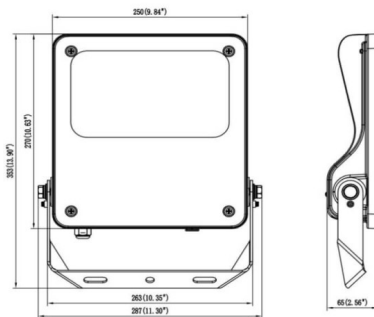

SAFE

Floodlight de exterior Lavov de la familia SAFE con una potencia de 100 W y una óptica de 60°. Con un flujo luminoso total de 14500 lm y una eficacia luminosa de 145 lm/W. Fabricado en aluminio inyectado a presión con bajo contenido en cobre ideal para ambientes corrosivos. Acabado con pintura polvo de color negro. Grado de protección IP66 e IK08. Driver ON-OFF.

Dimensions

Product dimensions (mm) **447x359x75mm**

Esquema

80W/100W

Código artículo	86.OF03.3431.02
Tipo de producto	Indoor
Categoría	Industrial
Familia	SAFE
Pictograms	

Producto	
Potencia real (W)	100
Flujo luminoso real (lm)	14500
Eficacia luminosa (lm/W)	145
Ángulo de apertura	60°
IP	IP66
Temperatura de trabajo	-30°C to + 50°C
Color	negro
Driver incluido	si
Equipo	ON-OFF
Power Factor	>0,97
Flicker Free	SI
Fuente de luz	LED
Tipo de LED	NF2W757GR-V4
Vida media (h)	Up to 100,000hrs LM79
Temperatura de color (K)	4000K
Consistencia de color (SDCM)	5
CRI	70
IK	IK08