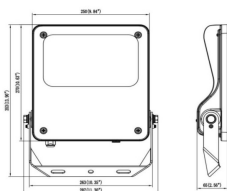

Código artículo 86.OF03.3431.02

Tipo de producto Indoor

Categoría Industrial

Familia SAFE

Pictograms

Dimensions

Product dimensions (mm) 447x359x75mm

Esquema

80W/100W

Producto

Potencia real (W) 100

Flujo luminoso real (lm) 14500

Eficacia luminosa (lm/W) 145

Ángulo de apertura 60°

IP IP66

Operating temperature -30°C to + 50°C