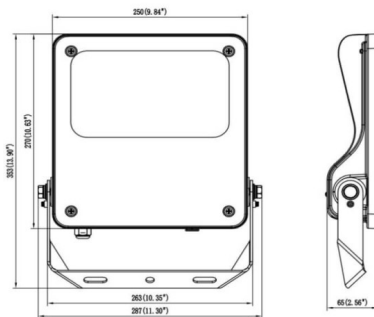

### SAFE

Floodlight de exterior Lavov de la familia SAFE con una potencia de 100 W y una óptica de 60°. Con un flujo luminoso total de 14500 lm y una eficacia luminosa de 145 lm/W. Fabricado en aluminio inyectado a presión con bajo contenido en cobre ideal para ambientes corrosivos. Acabado con pintura polvo de color negro. Grado de protección IP66 e IK08. Driver ON-OFF.

### Dimensions

Product dimensions (mm) **447x359x75mm**

### Esquema

80W/100W

Código artículo	86.OF03.3431.02
Tipo de producto	Outdoor
Categoría	Industrial
Familia	SAFE
Pictograms	 

Producto	
Potencia real (W)	100
Flujo luminoso real (lm)	14500
Eficacia luminosa (lm/W)	145
Ángulo de apertura	60°
IP	IP66
Temperatura de trabajo	-30°C to + 50°C
Color	negro
Driver incluido	si
Equipo	ON-OFF
Power Factor	>0,97
Flicker Free	SI
Fuente de luz	LED
Tipo de LED	NF2W757GR-V4
Vida media (h)	Up to 100,000hrs LM79
Temperatura de color (K)	4000K
Consistencia de color (SDCM)	5
CRI	70
IK	IK08