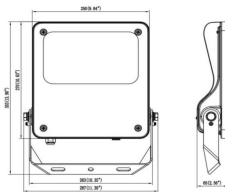

Código artículo 86.OF03.3431.02

Tipo de producto Outdoor

Categoría Floodlights

Familia SAFE

Pictograms

Dimensions

Product dimensions (mm) 447x359x75mm

Esquema

80W/100W

Producto

Potencia real (W) 100

Flujo luminoso real (lm) 14500

Eficacia luminosa (lm/W) 145

Ángulo de apertura 60°

IP IP66

Operating temperature -30°C to + 50°C