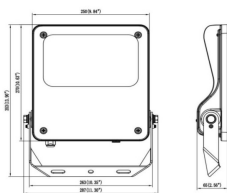

Familia	SAFE
----------------	-------------

Pictograms	    
-------------------	---

Dimensions

Product dimensions (mm)	447x359x75mm
--------------------------------	---------------------

Esquema

80W/100W

Producto