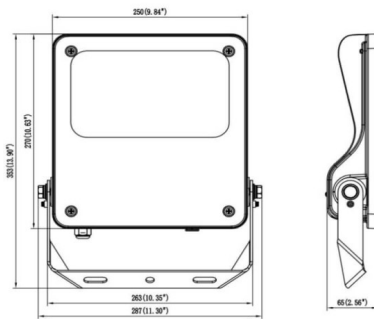

### SAFE

Floodlight de exterior Lavov de la familia SAFE con una potencia de 100 W y una óptica de 60°. Con un flujo luminoso total de 14500 lm y una eficacia luminosa de 145 lm/W. Fabricado en aluminio inyectado a presión con bajo contenido en cobre ideal para ambientes corrosivos. Acabado con pintura polvo de color negro. Grado de protección IP66 e IK08. Driver ON-OFF.

### Dimensions

Product dimensions (mm) **447x359x75mm**

### Esquema

80W/100W

Código artículo	86.OF03.3431.02
Tipo de producto	Indoor
Categoría	Industrial
Familia	SAFE
Pictograms	 

Producto	
Potencia real (W)	100
Flujo luminoso real (lm)	14500
Eficacia luminosa (lm/W)	145
Ángulo de apertura	60°
IP	IP66
Temperatura de trabajo	-30°C to + 50°C
Color	negro
Driver incluido	si
Equipo	ON-OFF
Power Factor	>0,97
Flicker Free	SI
Fuente de luz	LED
Tipo de LED	NF2W757GR-V4
Vida media (h)	Up to 100,000hrs LM79
Temperatura de color (K)	4000K
Consistencia de color (SDCM)	5
CRI	70
IK	IK08