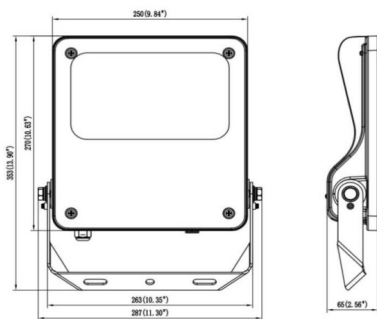

Esquema

80W/100W

Producto	
Potencia real (W)	100
Flujo luminoso real (lm)	14500
Eficacia luminosa (lm/W)	145
Ángulo de apertura	60°
IP	IP66
Temperatura de trabajo	-30°C to + 50°C
Color	negro
Driver incluido	si
Equipo	DALI
Power Factor	>0,97
Flicker Free	SI
Fuente de luz	LED
Tipo de LED	NF2W757GR-V4
Vida media (h)	Up to 100,000hrs LM79
Temperatura de color (K)	4000K
Consistencia de color (SDCM)	5
CRI	70
IK	IK08