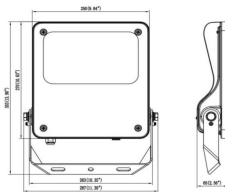

Esquema

80W/100W

Producto

Potencia real (W) 100

Flujo luminoso real (lm) 14500

Eficacia luminosa (lm/W) 145

Ángulo de apertura 60°

IP IP66

Operating temperature -30°C to + 50°C

Color negro

Driver incluido si

Equipo DALI

Power Factor >0,97

Flicker Free SI

Light source LED

Vida media (h) Up to 100,000hrs LM79

Temperatura de color (K) 4000K

Consistencia de color (SDCM) <5

CRI 70

IK IK08