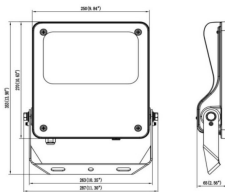

Código artículo 86.OF03.3433.02

Tipo de producto Outdoor

Categoría Floodlights

Familia SAFE

Pictograms

Dimensions

Product dimensions (mm) 447x359x75mm

Esquema

80W/100W

Producto

Potencia real (W) 100

Flujo luminoso real (lm) 14500

Eficacia luminosa (lm/W) 145

Ángulo de apertura 60°

IP IP66

Operating temperature -30°C to + 50°C