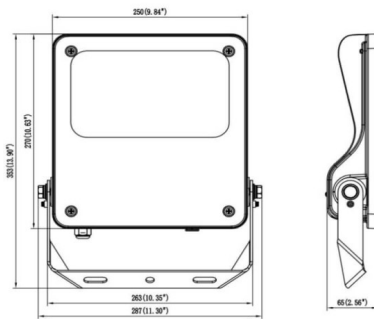

SAFE

Floodlight de exterior Lavov de la familia SAFE con una potencia de 100 W y una óptica de 60°. Con un flujo luminoso total de 14500 lm y una eficacia luminosa de 145 lm/W. Fabricado en aluminio inyectado a presión con bajo contenido en cobre ideal para ambientes corrosivos. Acabado con pintura polvo de color negro. Grado de protección IP66 e IK08. Driver DALI.

Dimensions

Product dimensions (mm) **447x359x75mm**

Esquema

80W/100W

Código artículo	86.OF03.3433.02
Tipo de producto	Indoor
Categoría	Industrial
Familia	SAFE
Pictograms	

Producto	
Potencia real (W)	100
Flujo luminoso real (lm)	14500
Eficacia luminosa (lm/W)	145
Ángulo de apertura	60°
IP	IP66
Temperatura de trabajo	-30°C to + 50°C
Color	negro
Driver incluido	si
Equipo	DALI
Power Factor	>0,97
Flicker Free	SI
Fuente de luz	LED
Tipo de LED	NF2W757GR-V4
Vida media (h)	Up to 100,000hrs LM79
Temperatura de color (K)	4000K
Consistencia de color (SDCM)	5
CRI	70
IK	IK08