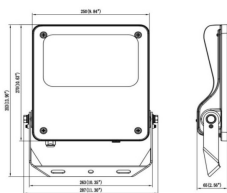

SAFE

Floodlight de exterior Lavov de la familia SAFE con una potencia de 100 W y una óptica de 55°X125°. Con un flujo luminoso total de 14500 lm y una eficacia luminosa de 145 lm/W. Fabricado en aluminio inyectado a presión con bajo contenido en cobre ideal para ambientes corrosivos. Acabado con pintura polvo de color negro. Grado de protección IP66 e IK08. Driver ON-OFF.

Código artículo	86.OF03.3451.02
Tipo de producto	Outdoor
Categoría	Industrial
Familia	SAFE
Pictograms	       

Dimensions

Product dimensions (mm) 447x359x75mm

Esquema

80W/100W

Producto

Potencia real (W)	100
Flujo luminoso real (lm)	14500
Eficacia luminosa (lm/W)	145
Ángulo de apertura	55°X125°
IP	IP66
Operating temperature	-30°C to + 50°C
Color	negro
Driver incluido	si
Equipo	ON-OFF
Power Factor	>0,97
Flicker Free	SI
Light source	LED
Vida media (h)	Up to 100,000hrs LM72
Temperatura de color (K)	4000K
Consistencia de color (SDCM)	<5
CRI	70
IK	IK08