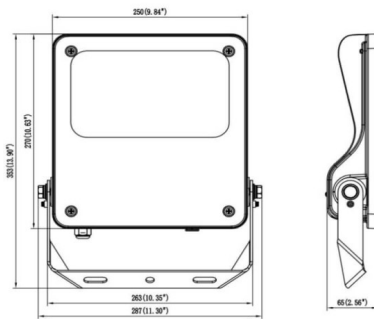

SAFE

Floodlight de exterior Lavov de la familia SAFE con una potencia de 100 W y una óptica de 55°X125°. Con un flujo luminoso total de 14500 lm y una eficacia luminosa de 145 lm/W. Fabricado en aluminio inyectado a presión con bajo contenido en cobre ideal para ambientes corrosivos. Acabado con pintura polvo de color negro. Grado de protección IP66 e IK08. Driver ON-OFF.

Dimensions

Product dimensions (mm) **447x359x75mm**

Esquema

80W/100W

Código artículo	86.OF03.3451.02
Tipo de producto	Outdoor
Categoría	Industrial
Familia	SAFE
Pictograms	

Producto	
Potencia real (W)	100
Flujo luminoso real (lm)	14500
Eficacia luminosa (lm/W)	145
Ángulo de apertura	55°X125°
IP	IP66
Temperatura de trabajo	-30°C to + 50°C
Color	negro
Driver incluido	si
Equipo	ON-OFF
Power Factor	>0,97
Flicker Free	SI
Fuente de luz	LED
Tipo de LED	NF2W757GR-V4
Vida media (h)	Up to 100,000hrs LM72
Temperatura de color (K)	4000K
Consistencia de color (SDCM)	5
CRI	70
IK	IK08