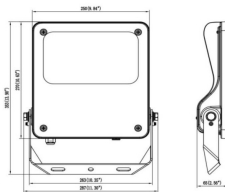

Esquema

80W/100W

Producto

Potencia real (W)	100

Flujo luminoso real (lm)	14500

Eficacia luminosa (lm/W)	145

Ángulo de apertura	55°X125°

IP	IP66

Operating temperature	-30°C to + 50°C

Color	negro

Driver incluido	si

Equipo	ON-OFF

Power Factor	>0,97

Flicker Free	SI

Light source	LED

Vida media (h)	Up to 100,000hrs LM72

Temperatura de color (K)	4000K

Consistencia de color (SDCM)	<5

CRI	70

IK	IK08