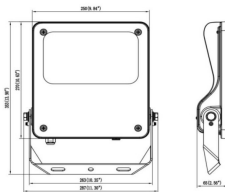

Código artículo 86.OF03.3451.02

Tipo de producto Outdoor

Categoría Floodlights

Familia SAFE

Pictograms

Dimensions

Product dimensions (mm) 447x359x75mm

Esquema

80W/100W

Producto

Potencia real (W) 100

Flujo luminoso real (lm) 14500

Eficacia luminosa (lm/W) 145

Ángulo de apertura 55°X125°

IP IP66

Operating temperature -30°C to + 50°C