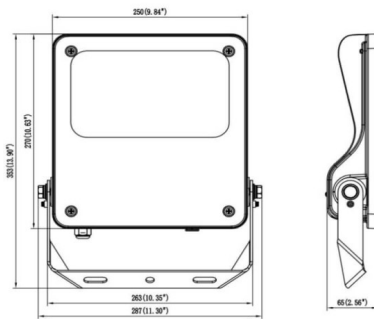

SAFE

Floodlight de exterior Lavov de la familia SAFE con una potencia de 100 W y una óptica de 55°X125°. Con un flujo luminoso total de 14500 lm y una eficacia luminosa de 145 lm/W. Fabricado en aluminio inyectado a presión con bajo contenido en cobre ideal para ambientes corrosivos. Acabado con pintura polvo de color negro. Grado de protección IP66 e IK08. Driver ON-OFF.

Dimensions

Product dimensions (mm) **447x359x75mm**

Esquema

80W/100W

Código artículo	86.OF03.3451.02
Tipo de producto	Indoor
Categoría	Industrial
Familia	SAFE
Pictograms	

Producto	
Potencia real (W)	100
Flujo luminoso real (lm)	14500
Eficacia luminosa (lm/W)	145
Ángulo de apertura	55°X125°
IP	IP66
Temperatura de trabajo	-30°C to + 50°C
Color	negro
Driver incluido	si
Equipo	ON-OFF
Power Factor	>0,97
Flicker Free	SI
Fuente de luz	LED
Tipo de LED	NF2W757GR-V4
Vida media (h)	Up to 100,000hrs LM72
Temperatura de color (K)	4000K
Consistencia de color (SDCM)	5
CRI	70
IK	IK08