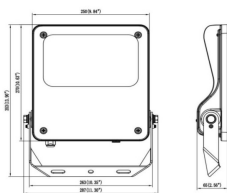

Familia	SAFE
----------------	-------------

Pictograms	    
-------------------	---

Dimensions

Product dimensions (mm)	447x359x75mm
--------------------------------	---------------------

Esquema

80W/100W

Producto

Ángulo de apertura	55°X125°
---------------------------	-----------------

IP	IP66
-----------	-------------

Operating temperature	-30°C to + 50°C
------------------------------	------------------------

Color	negro
--------------	--------------