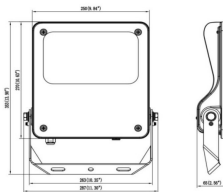

Código artículo 86.OF03.3453.02

Tipo de producto Indoor

Categoría Industrial

Familia SAFE

Pictograms

Dimensions

Product dimensions (mm) 447x359x75mm

Esquema

80W/100W

Producto

Potencia real (W) 100

Flujo luminoso real (lm) 14500

Eficacia luminosa (lm/W) 145

Ángulo de apertura 55°X125°

IP IP66

Operating temperature -30°C to + 50°C