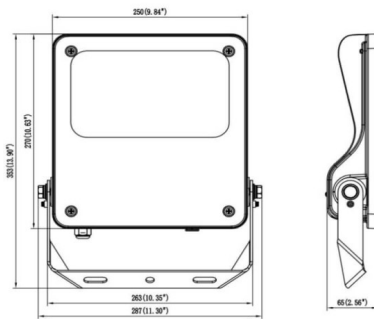

SAFE

Floodlight de exterior Lavov de la familia SAFE con una potencia de 100 W y una óptica de 55°X125°. Con un flujo luminoso total de 14500 lm y una eficacia luminosa de 145 lm/W. Fabricado en aluminio inyectado a presión con bajo contenido en cobre ideal para ambientes corrosivos. Acabado con pintura polvo de color negro. Grado de protección IP66 e IK08. Driver DALI.

Dimensions

Product dimensions (mm) **447x359x75mm**

Esquema

80W/100W

Código artículo	86.OF03.3453.02
Tipo de producto	Indoor
Categoría	Industrial
Familia	SAFE
Pictograms	

Producto	
Potencia real (W)	100
Flujo luminoso real (lm)	14500
Eficacia luminosa (lm/W)	145
Ángulo de apertura	55°X125°
IP	IP66
Temperatura de trabajo	-30°C to + 50°C
Color	negro
Driver incluido	si
Equipo	DALI
Power Factor	>0,97
Flicker Free	SI
Fuente de luz	LED
Tipo de LED	NF2W757GR-V4
Vida media (h)	Up to 100,000hrs LM72
Temperatura de color (K)	4000K
Consistencia de color (SDCM)	5
CRI	70
IK	IK08