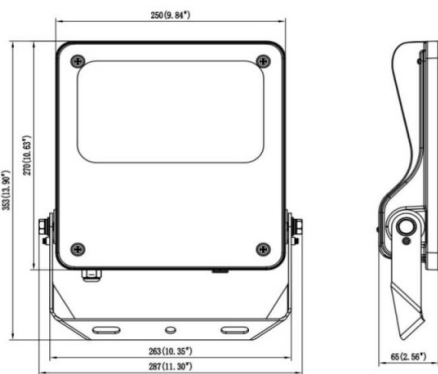

Esquema

80W/100W

Producto	
Potencia real (W)	100
Flujo luminoso real (lm)	14500
Eficacia luminosa (lm/W)	145
Ángulo de apertura	55°X125°
IP	IP66
Operating temperature	-30°C to + 50°C
Color	negro
Driver incluido	si
Equipo	DALI
Power Factor	>0,97
Flicker Free	SI
Light source	LED
Vida media (h)	Up to 100,000hrs LM72
Temperatura de color (K)	4000K
Consistencia de color (SDCM)	<5
CRI	70
IK	IK08