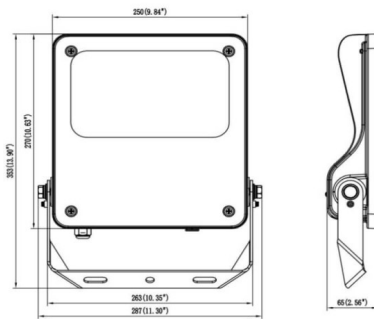

SAFE

Floodlight de exterior Lavov de la familia SAFE con una potencia de 100 W y una óptica de 55°X125°. Con un flujo luminoso total de 14500 lm y una eficacia luminosa de 145 lm/W. Fabricado en aluminio inyectado a presión con bajo contenido en cobre ideal para ambientes corrosivos. Acabado con pintura polvo de color negro. Grado de protección IP66 e IK08. Driver DALI.

Dimensions

Product dimensions (mm) **447x359x75mm**

Esquema

80W/100W

Código artículo	86.OF03.3453.02
Tipo de producto	Outdoor
Categoría	Industrial
Familia	SAFE
Pictograms	

Producto	
Potencia real (W)	100
Flujo luminoso real (lm)	14500
Eficacia luminosa (lm/W)	145
Ángulo de apertura	55°X125°
IP	IP66
Temperatura de trabajo	-30°C to + 50°C
Color	negro
Driver incluido	si
Equipo	DALI
Power Factor	>0,97
Flicker Free	SI
Fuente de luz	LED
Tipo de LED	NF2W757GR-V4
Vida media (h)	Up to 100,000hrs LM72
Temperatura de color (K)	4000K
Consistencia de color (SDCM)	5
CRI	70
IK	IK08