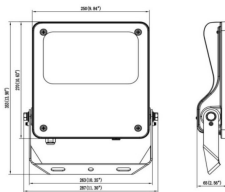

Esquema

80W/100W

Producto

Potencia real (W) 100

Flujo luminoso real (lm) 14500

Eficacia luminosa (lm/W) 145

Ángulo de apertura 55°X125°

IP IP66

Operating temperature -30°C to + 50°C

Color negro

Driver incluido si

Equipo DALI

Power Factor >0,97

Flicker Free SI

Light source LED

Vida media (h) Up to 100,000hrs LM72

Temperatura de color (K) 4000K

Consistencia de color (SDCM) <5

CRI 70

IK IK08