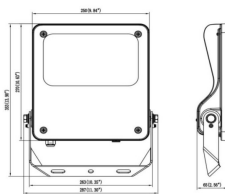

Esquema

80W/100W

Producto

Potencia real (W) 100

Flujo luminoso real (lm) 14500

Eficacia luminosa (lm/W) 145

Ángulo de apertura 55°X125°

IP IP66

Operating temperature -30°C to + 50°C

Color negro

Driver incluido si

Equipo DALI

Power Factor >0,97

Flicker Free SI

Light source LED

Vida media (h) Up to 100,000hrs LM72

Temperatura de color (K) 4000K

Consistencia de color (SDCM) <5

CRI 70

IK IK08