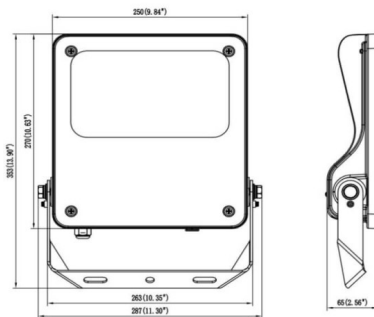

### SAFE

Floodlight de exterior Lavov de la familia SAFE con una potencia de 100 W y una óptica de 55°X125°. Con un flujo luminoso total de 14500 lm y una eficacia luminosa de 145 lm/W. Fabricado en aluminio inyectado a presión con bajo contenido en cobre ideal para ambientes corrosivos. Acabado con pintura polvo de color negro. Grado de protección IP66 e IK08. Driver DALI.

### Dimensions

Product dimensions (mm) **447x359x75mm**

### Esquema

80W/100W

|                  |                 |
|------------------|-----------------|
| Código artículo  | 86.OF03.3453.02 |
| Tipo de producto | Indoor          |
| Categoría        | Industrial      |
| Familia          | SAFE            |
| Pictograms       | <br>            |