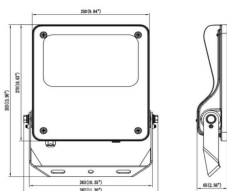

Familia	SAFE
----------------	-------------

Pictograms	    
-------------------	---

Dimensions

Product dimensions (mm)	447x359x75mm
--------------------------------	---------------------

Esquema

80W/100W

Producto

Ángulo de apertura	55°X125°
---------------------------	-----------------

IP	IP66
-----------	-------------

Operating temperature	-30°C to + 50°C
------------------------------	------------------------

Color	negro
--------------	--------------