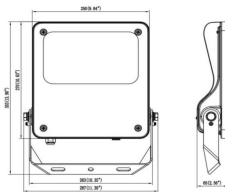

Código artículo 86.OF03.3453.02

Tipo de producto Indoor

Categoría Industrial

Familia SAFE

Pictograms

Dimensions

Product dimensions (mm) 447x359x75mm

Esquema

80W/100W

Producto

Potencia real (W) 100

Flujo luminoso real (lm) 14500

Eficacia luminosa (lm/W) 145

Ángulo de apertura 55°X125°

IP IP66

Operating temperature -30°C to + 50°C