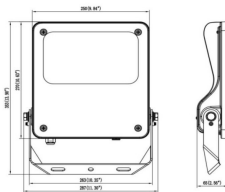

Familia	SAFE
----------------	-------------

Pictograms	    
	  

Dimensions

Product dimensions (mm)	447x359x75mm
--------------------------------	---------------------

Esquema

80W/100W

Producto

Potencia real (W)	100
--------------------------	------------

Flujo luminoso real (lm)	14500
---------------------------------	--------------

Eficacia luminosa (lm/W)	145
---------------------------------	------------

Ángulo de apertura	26°x60°
---------------------------	----------------