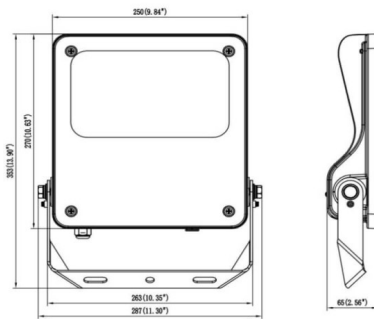

SAFE

Floodlight de exterior Lavov de la familia SAFE con una potencia de 100 W y una óptica de 26°x60°. Con un flujo luminoso total de 14500 lm y una eficacia luminosa de 145 lm/W. Fabricado en aluminio inyectado a presión con bajo contenido en cobre ideal para ambientes corrosivos. Acabado con pintura polvo de color negro. Grado de protección IP66 e IK08. Driver ON-OFF.

Dimensions

Product dimensions (mm) **447x359x75mm**

Esquema

80W/100W

Código artículo	86.OF03.3461.02
Tipo de producto	Indoor
Categoría	Industrial
Familia	SAFE
Pictograms	

Producto	
Potencia real (W)	100
Flujo luminoso real (lm)	14500
Eficacia luminosa (lm/W)	145
Ángulo de apertura	26°x60°
IP	IP66
Temperatura de trabajo	-30°C to + 50°C
Color	negro
Driver incluido	si
Equipo	ON-OFF
Power Factor	>0,97
Flicker Free	SI
Fuente de luz	LED
Tipo de LED	NF2W757GR-V4
Vida media (h)	Up to 100,000hrs LM86
Temperatura de color (K)	4000K
Consistencia de color (SDCM)	5
CRI	70
IK	IK08