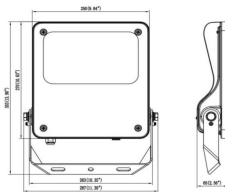

Código artículo 86.OF03.3461.02

Tipo de producto Outdoor

Categoría Floodlights

Familia SAFE

Pictograms

Dimensions

Product dimensions (mm) 447x359x75mm

Esquema

80W/100W

Producto

Potencia real (W) 100

Flujo luminoso real (lm) 14500

Eficacia luminosa (lm/W) 145

Ángulo de apertura 26°x60°

IP IP66

Operating temperature -30°C to + 50°C