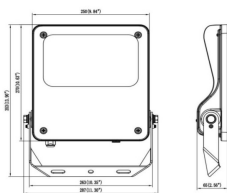

Familia	SAFE
----------------	-------------

Pictograms	    
-------------------	---

Dimensions

Product dimensions (mm)	447x359x75mm
--------------------------------	---------------------

Esquema

80W/100W

Producto

Ángulo de apertura	26°x60°
---------------------------	----------------

IP	IP66
-----------	-------------

Operating temperature	-30°C to + 50°C
------------------------------	------------------------

Color	negro
--------------	--------------