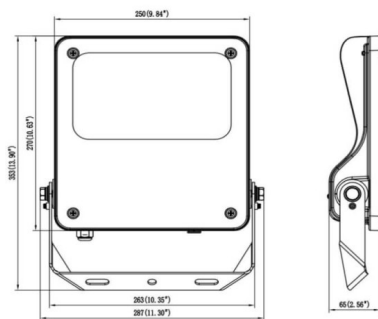

### SAFE

Floodlight de exterior Lavov de la familia SAFE con una potencia de 100 W y una óptica de 26°x60°. Con un flujo luminoso total de 14500 lm y una eficacia luminosa de 145 lm/W. Fabricado en aluminio inyectado a presión con bajo contenido en cobre ideal para ambientes corrosivos. Acabado con pintura polvo de color negro. Grado de protección IP66 e IK08. Driver ON-OFF.

### Dimensions

Product dimensions (mm) **447x359x75mm**

### Esquema

80W/100W

Código artículo	86.OF03.3461.02
Tipo de producto	Outdoor
Categoría	Industrial
Familia	SAFE
Pictograms	       

Producto	
Potencia real (W)	100
Flujo luminoso real (lm)	14500
Eficacia luminosa (lm/W)	145
Ángulo de apertura	26°x60°
IP	IP66
Temperatura de trabajo	-30°C to + 50°C
Color	negro
Driver incluido	si
Equipo	ON-OFF
Power Factor	>0,97
Flicker Free	SI
Fuente de luz	LED
Tipo de LED	NF2W757GR-V4
Vida media (h)	Up to 100,000hrs LM86
Temperatura de color (K)	4000K
Consistencia de color (SDCM)	5
CRI	70
IK	IK08