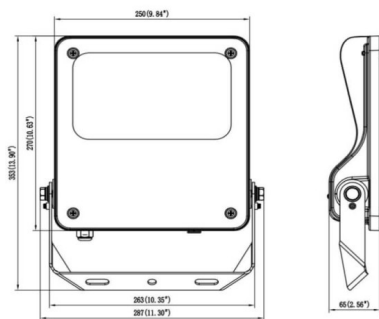

SAFE

Floodlight de exterior Lavov de la familia SAFE con una potencia de 100 W y una óptica de 26°x60°. Con un flujo luminoso total de 14500 lm y una eficacia luminosa de 145 lm/W. Fabricado en aluminio inyectado a presión con bajo contenido en cobre ideal para ambientes corrosivos. Acabado con pintura polvo de color negro. Grado de protección IP66 e IK08. Driver DALI.

Dimensions

Product dimensions (mm) **447x359x75mm**

Esquema

80W/100W

Código artículo	86.OF03.3463.02
Tipo de producto	Indoor
Categoría	Industrial
Familia	SAFE
Pictograms	

Producto	
Potencia real (W)	100
Flujo luminoso real (lm)	14500
Eficacia luminosa (lm/W)	145
Ángulo de apertura	26°x60°
IP	IP66
Temperatura de trabajo	-30°C to + 50°C
Color	negro
Driver incluido	si
Equipo	DALI
Power Factor	>0,97
Flicker Free	SI
Fuente de luz	LED
Tipo de LED	NF2W757GR-V4
Vida media (h)	Up to 100,000hrs LM86
Temperatura de color (K)	4000K
Consistencia de color (SDCM)	5
CRI	70
IK	IK08