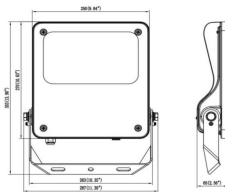

Esquema

80W/100W

Producto

Potencia real (W) 100

Flujo luminoso real (lm) 14500

Eficacia luminosa (lm/W) 145

Ángulo de apertura 26°x60°

IP IP66

Operating temperature -30°C to + 50°C

Color negro

Driver incluido si

Equipo DALI

Power Factor >0,97

Flicker Free SI

Light source LED

Vida media (h) Up to 100,000hrs LM86

Temperatura de color (K) 4000K

Consistencia de color (SDCM) <5

CRI 70

IK IK08