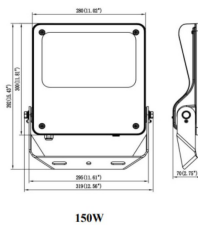

Código artículo 86.OF03.4421.02

Tipo de producto Indoor

Categoría Industrial

Familia SAFE

Pictograms

Dimensions

Product dimensions (mm) 447x359x75mm

Esquema

Producto

Potencia real (W) 150

Flujo luminoso real (lm) 21750

Eficacia luminosa (lm/W) 145

Ángulo de apertura 25°

IP IP66

Operating temperature -30°C to + 50°C

Color negro