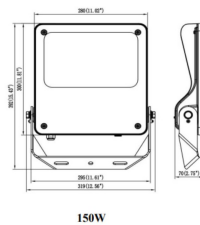

### Dimensions

**Product dimensions (mm)** 447x359x75mm

### Producto

**Potencia real (W)** 150

**Flujo luminoso real (lm)** 21750

**Eficacia luminosa (lm/W)** 145

**Ángulo de apertura** 25°

**IP** IP66

**Operating temperature** -30°C to + 50°C

**Color** negro