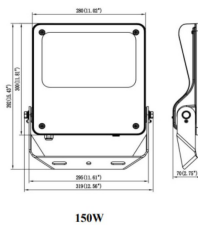

Código artículo 86.OF03.4421.02

Tipo de producto Outdoor

Categoría Floodlights

Familia SAFE

Pictograms

Dimensions

Product dimensions (mm) 447x359x75mm

Esquema

Producto

Potencia real (W) 150

Flujo luminoso real (lm) 21750

Eficacia luminosa (lm/W) 145

Ángulo de apertura 25°

IP IP66

Operating temperature -30°C to + 50°C

Color negro