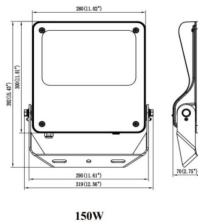

### Dimensions

**Product dimensions (mm)** 447x359x75mm

### Producto

**Potencia real (W)** 150

**Flujo luminoso real (lm)** 21750

**Eficacia luminosa (lm/W)** 145

**Ángulo de apertura** 25°

**IP** IP66

**Operating temperature** -30°C to + 50°C

**Color** negro