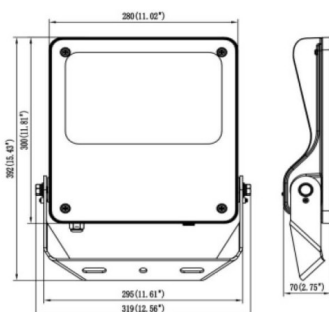

Esquema

150W

Código artículo **86.OF03.4421.02**

Tipo de producto **Outdoor**

Categoría **Industrial**

Familia **SAFE**

Pictograms

Producto

Potencia real (W) **150**

Flujo luminoso real (lm) **21750**

Eficacia luminosa (lm/W) **145**

Ángulo de apertura **25°**

IP **IP66**

Temperatura de trabajo **-30°C to + 50°C**

Color **negro**

Driver incluido **si**

Equipo **ON-OFF**

Power Factor **>0,98**

Flicker Free **SI**

Fuente de luz **LED**

Tipo de LED **NF2W757GR-V4**

Vida media (h) **Up to 100,000hrs LM73**

Temperatura de color (K) **4000K**

Consistencia de color (SDCM) **5**

CRI **70**

IK **IK08**