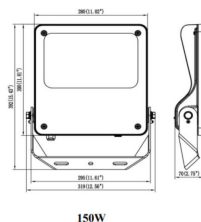

SAFE

Floodlight de exterior Lavov de la familia SAFE con una potencia de 150 W y una óptica de 25°. Con un flujo luminoso total de 21750 lm y una eficacia luminosa de 145 lm/W. Fabricado en aluminio inyectado a presión con bajo contenido en cobre ideal para ambientes corrosivos. Acabado con pintura polvo de color negro. Grado de protección IP66 e IK08. Driver DALI.

Código artículo	86.OF03.4423.02
Tipo de producto	Outdoor
Categoría	Industrial
Familia	SAFE
Pictograms	      

Dimensions

Product dimensions (mm) 447x359x75mm

Esquema

Producto

Potencia real (W)	150
Flujo luminoso real (lm)	21750
Eficacia luminosa (lm/W)	145
Ángulo de apertura	25°
IP	IP66
Operating temperature	-30°C to + 50°C
Color	negro
Driver incluido	si
Equipo	DALI
Power Factor	>0,98
Flicker Free	SI
Light source	LED
Vida media (h)	Up to 100,000hrs LM73
Temperatura de color (K)	4000K
Consistencia de color (SDCM)	<5
CRI	70
IK	IK08