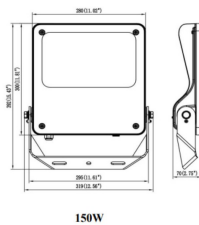

Código artículo 86.OF03.4423.02

Tipo de producto Outdoor

Categoría Floodlights

Familia SAFE

Pictograms

Dimensions

Product dimensions (mm) 447x359x75mm

Esquema

Producto

Potencia real (W) 150

Flujo luminoso real (lm) 21750

Eficacia luminosa (lm/W) 145

Ángulo de apertura 25°

IP IP66

Operating temperature -30°C to + 50°C

Color negro