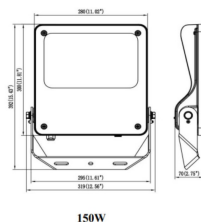

SAFE

Floodlight de exterior Lavov de la familia SAFE con una potencia de 150 W y una óptica de 25°. Con un flujo luminoso total de 21750 lm y una eficacia luminosa de 145 lm/W. Fabricado en aluminio inyectado a presión con bajo contenido en cobre ideal para ambientes corrosivos. Acabado con pintura polvo de color negro. Grado de protección IP66 e IK08. Driver DALI.

Código artículo	86.OF03.4423.02
Tipo de producto	Indoor
Categoría	Industrial
Familia	SAFE
Pictograms	

Dimensions

Product dimensions (mm) 447x359x75mm

Esquema

Producto

Potencia real (W)	150
Flujo luminoso real (lm)	21750
Eficacia luminosa (lm/W)	145
Ángulo de apertura	25°
IP	IP66
Operating temperature	-30°C to + 50°C
Color	negro
Driver incluido	si
Equipo	DALI
Power Factor	>0,98
Flicker Free	SI
Light source	LED
Vida media (h)	Up to 100,000hrs LM73
Temperatura de color (K)	4000K
Consistencia de color (SDCM)	<5
CRI	70
IK	IK08