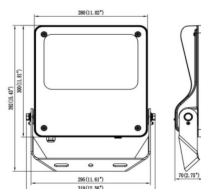

Familia	SAFE
----------------	-------------

Pictograms	    
	 

Dimensions

Product dimensions (mm)	447x359x75mm
--------------------------------	---------------------

Esquema

150W

Producto

Potencia real (W)	150
--------------------------	------------

Flujo luminoso real (lm)	21750
---------------------------------	--------------

Eficacia luminosa (lm/W)	145
---------------------------------	------------

Ángulo de apertura	60°
---------------------------	------------