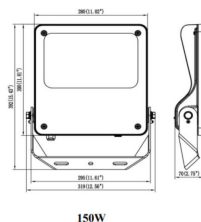

Esquema

Producto

Potencia real (W)	150
Flujo luminoso real (lm)	21750
Eficacia luminosa (lm/W)	145
Ángulo de apertura	60°
IP	IP66
Operating temperature	-30°C to + 50°C
Color	negro
Driver incluido	si
Equipo	ON-OFF
Power Factor	>0,98
Flicker Free	SI
Light source	LED
Vida media (h)	Up to 100,000hrs LM80
Temperatura de color (K)	4000K
Consistencia de color (SDCM)	<5
CRI	70
IK	IK08