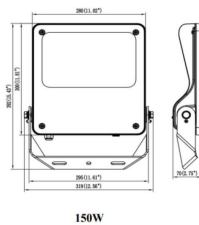

Código artículo 86.OF03.4431.02

Tipo de producto Outdoor

Categoría Floodlights

Familia SAFE

Pictograms

Dimensions

Product dimensions (mm) 447x359x75mm

Esquema

Producto

Potencia real (W) 150

Flujo luminoso real (lm) 21750

Eficacia luminosa (lm/W) 145

Ángulo de apertura 60°

IP IP66

Operating temperature -30°C to + 50°C

Color negro