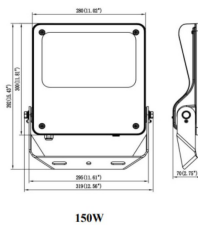

Código artículo 86.OF03.4431.02

Tipo de producto Outdoor

Categoría Floodlights

Familia SAFE

Pictograms

Dimensions

Product dimensions (mm) 447x359x75mm

Esquema

Producto

Potencia real (W) 150

Flujo luminoso real (lm) 21750

Eficacia luminosa (lm/W) 145

Ángulo de apertura 60°

IP IP66

Operating temperature -30°C to + 50°C

Color negro