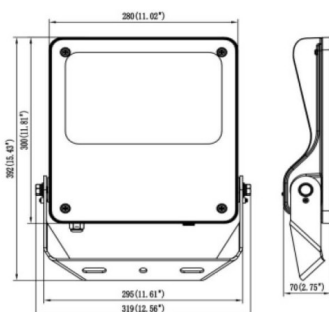

SAFE

Floodlight de exterior Lavov de la familia SAFE con una potencia de 150 W y una óptica de 60°. Con un flujo luminoso total de 21750 lm y una eficacia luminosa de 145 lm/W. Fabricado en aluminio inyectado a presión con bajo contenido en cobre ideal para ambientes corrosivos. Acabado con pintura polvo de color negro. Grado de protección IP66 y IK08. Driver DALI.

Dimensions

Product dimensions (mm) **447x359x75mm**

Esquema

150W

Código artículo	86.OF03.4433.02
Tipo de producto	Indoor
Categoría	Industrial
Familia	SAFE
Pictograms	

Producto	
Potencia real (W)	150
Flujo luminoso real (lm)	21750
Eficacia luminosa (lm/W)	145
Ángulo de apertura	60°
IP	IP66
Temperatura de trabajo	-30°C to + 50°C
Color	negro
Driver incluido	si
Equipo	DALI
Power Factor	>0,98
Flicker Free	SI
Fuente de luz	LED
Tipo de LED	NF2W757GR-V4
Vida media (h)	Up to 100,000hrs LM80
Temperatura de color (K)	4000K
Consistencia de color (SDCM)	5
CRI	70
IK	IK08