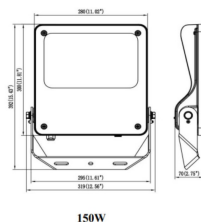

Esquema

Producto

Potencia real (W)	150
Flujo luminoso real (lm)	21750
Eficacia luminosa (lm/W)	145
Ángulo de apertura	55°X125°
IP	IP66
Operating temperature	-30°C to + 50°C
Color	negro
Driver incluido	si
Equipo	ON-OFF
Power Factor	>0,98
Flicker Free	SI
Light source	LED
Vida media (h)	Up to 100,000hrs LM73
Temperatura de color (K)	4000K
Consistencia de color (SDCM)	<5
CRI	70
IK	IK08