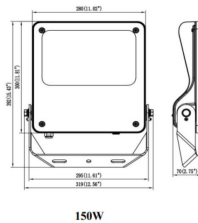

Familia	SAFE
----------------	-------------

Pictograms	    
	 

Dimensions

Product dimensions (mm)	447x359x75mm
--------------------------------	---------------------

Esquema

150W

Producto

Potencia real (W)	150
--------------------------	------------

Flujo luminoso real (lm)	21750
---------------------------------	--------------

Eficacia luminosa (lm/W)	145
---------------------------------	------------

Ángulo de apertura	55°X125°
---------------------------	-----------------