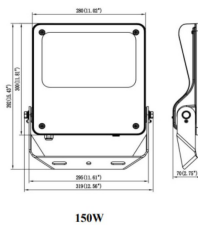

### Dimensions

**Product dimensions (mm)** 447x359x75mm

### Producto

**Potencia real (W)** 150

**Flujo luminoso real (lm)** 21750

**Eficacia luminosa (lm/W)** 145

**Ángulo de apertura** 55°X125°

**IP** IP66

**Operating temperature** -30°C to + 50°C

**Color** negro