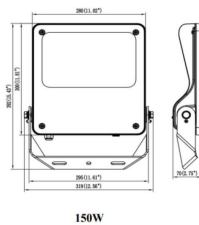

### Dimensions

**Product dimensions (mm)** 447x359x75mm

### Producto

**Potencia real (W)** 150

**Flujo luminoso real (lm)** 21750

**Eficacia luminosa (lm/W)** 145

**Ángulo de apertura** 55°X125°

**IP** IP66

**Operating temperature** -30°C to + 50°C

**Color** negro