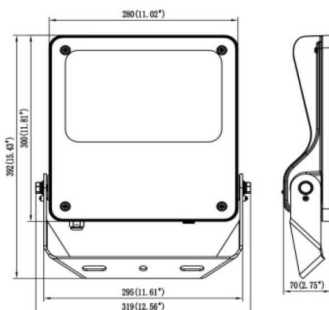

### SAFE

Floodlight de exterior Lavov de la familia SAFE con una potencia de 150 W y una óptica de 55°X125°. Con un flujo luminoso total de 21750 lm y una eficacia luminosa de 145 lm/W. Fabricado en aluminio inyectado a presión con bajo contenido en cobre ideal para ambientes corrosivos. Acabado con pintura polvo de color negro. Grado de protección IP66 e IK08. Driver ON-OFF.

### Dimensions

Product dimensions (mm) **447x359x75mm**

### Esquema

150W

Código artículo	86.OF03.4451.02
Tipo de producto	Outdoor
Categoría	Industrial
Familia	SAFE
Pictograms	 

Producto	
Potencia real (W)	150
Flujo luminoso real (lm)	21750
Eficacia luminosa (lm/W)	145
Ángulo de apertura	55°X125°
IP	IP66
Temperatura de trabajo	-30°C to + 50°C
Color	negro
Driver incluido	si
Equipo	ON-OFF
Power Factor	>0,98
Flicker Free	SI
Fuente de luz	LED
Tipo de LED	NF2W757GR-V4
Vida media (h)	Up to 100,000hrs LM73
Temperatura de color (K)	4000K
Consistencia de color (SDCM)	5
CRI	70
IK	IK08