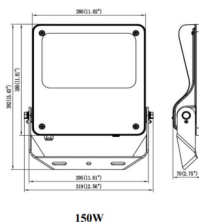

Esquema

150W

Producto

Potencia real (W)	150

Flujo luminoso real (lm)	21750

Eficacia luminosa (lm/W)	145

Ángulo de apertura	55°X125°

IP	IP66

Operating temperature	-30°C to + 50°C

Color	negro

Driver incluido	si

Equipo	ON-OFF

Power Factor	>0,98

Flicker Free	SI

Light source	LED

Vida media (h)	Up to 100,000hrs LM73

Temperatura de color (K)	4000K

Consistencia de color (SDCM)	<5

CRI	70

IK	IK08