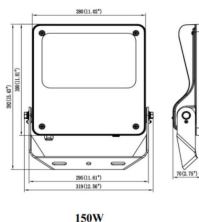

Familia	SAFE
----------------	-------------

Pictograms	    
-------------------	---

Dimensions

Product dimensions (mm)	447x359x75mm
--------------------------------	---------------------

Esquema

150W

Producto

Ángulo de apertura	55°X125°
---------------------------	-----------------

IP	IP66
-----------	-------------

Operating temperature	-30°C to + 50°C
------------------------------	------------------------

Color	negro
--------------	--------------