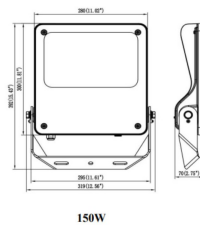

Código artículo	86.OF03.4451.02
Tipo de producto	Indoor
Categoría	Industrial
Familia	SAFE

Pictograms

Dimensions

Product dimensions (mm) 447x359x75mm

Esquema

Producto

Potencia real (W)	150
Flujo luminoso real (lm)	21750
Eficacia luminosa (lm/W)	145
Ángulo de apertura	55°X125°
IP	IP66
Operating temperature	-30°C to + 50°C
Color	negro
Driver incluido	si
Equipo	ON-OFF
Power Factor	>0,98
Flicker Free	SI
Light source	LED
Vida media (h)	Up to 100,000hrs LM73
Temperatura de color (K)	4000K
Consistencia de color (SDCM)	<5
CRI	70
IK	IK08