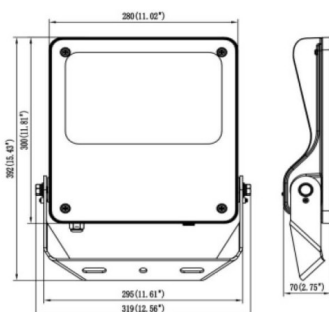

### SAFE

Floodlight de exterior Lavov de la familia SAFE con una potencia de 150 W y una óptica de 55°X125°. Con un flujo luminoso total de 21750 lm y una eficacia luminosa de 145 lm/W. Fabricado en aluminio inyectado a presión con bajo contenido en cobre ideal para ambientes corrosivos. Acabado con pintura polvo de color negro. Grado de protección IP66 y IK08. Driver DALI.

### Dimensions

Product dimensions (mm) **447x359x75mm**

### Esquema

150W

Código artículo	86.OF03.4453.02
Tipo de producto	Outdoor
Categoría	Industrial
Familia	SAFE
Pictograms	      

Producto	
Potencia real (W)	150
Flujo luminoso real (lm)	21750
Eficacia luminosa (lm/W)	145
Ángulo de apertura	55°X125°
IP	IP66
Temperatura de trabajo	-30°C to + 50°C
Color	negro
Driver incluido	si
Equipo	DALI
Power Factor	>0,98
Flicker Free	SI
Fuente de luz	LED
Tipo de LED	NF2W757GR-V4
Vida media (h)	Up to 100,000hrs LM73
Temperatura de color (K)	4000K
Consistencia de color (SDCM)	5
CRI	70
IK	IK08