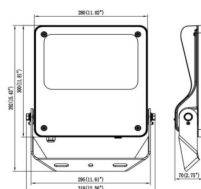

Código artículo 86.OF03.4453.02

Tipo de producto Outdoor

Categoría Floodlights

Familia SAFE

Pictograms

Dimensions

Product dimensions (mm) 447x359x75mm

Esquema

150W

Producto

Potencia real (W) 150

Flujo luminoso real (lm) 21750

Eficacia luminosa (lm/W) 145

Ángulo de apertura 55°X125°

IP IP66

Operating temperature -30°C to + 50°C