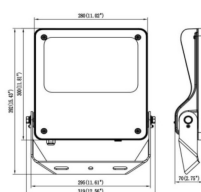

Esquema

150W

Producto

Potencia real (W) 150

Flujo luminoso real (lm) 21750

Eficacia luminosa (lm/W) 145

Ángulo de apertura 55°X125°

IP IP66

Operating temperature -30°C to + 50°C

Color negro

Driver incluido si

Equipo DALI

Power Factor >0,98

Flicker Free SI

Light source LED

Vida media (h) Up to 100,000hrs LM73

Temperatura de color (K) 4000K

Consistencia de color (SDCM) <5

CRI 70

IK IK08