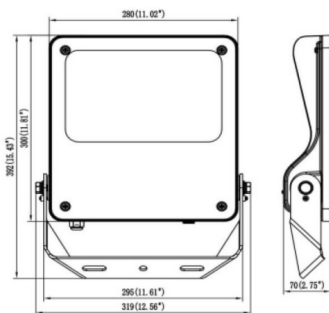

SAFE

Floodlight de exterior Lavov de la familia SAFE con una potencia de 150 W y una óptica de 55°X125°. Con un flujo luminoso total de 21750 lm y una eficacia luminosa de 145 lm/W. Fabricado en aluminio inyectado a presión con bajo contenido en cobre ideal para ambientes corrosivos. Acabado con pintura polvo de color negro. Grado de protección IP66 y IK08. Driver DALI.

Dimensions

Product dimensions (mm) **447x359x75mm**

Esquema

150W

Código artículo **86.OF03.4453.02**

Tipo de producto **Indoor**

Categoría **Industrial**

Familia **SAFE**

Pictograms

Producto

Potencia real (W) **150**

Flujo luminoso real (lm) **21750**

Eficacia luminosa (lm/W) **145**

Ángulo de apertura **55°X125°**

IP **IP66**

Temperatura de trabajo **-30°C to + 50°C**