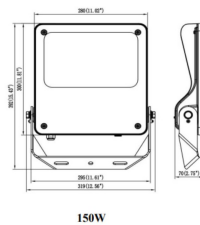

Código artículo 86.OF03.4461.02

Tipo de producto Indoor

Categoría Industrial

Familia SAFE

Pictograms

Dimensions

Product dimensions (mm) 447x359x75mm

Esquema

Producto

Potencia real (W) 150

Flujo luminoso real (lm) 21750

Eficacia luminosa (lm/W) 145

Ángulo de apertura 26°x60°

IP IP66

Operating temperature -30°C to + 50°C

Color negro