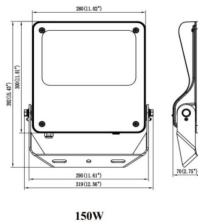

Código artículo 86.OF03.4461.02

Tipo de producto Outdoor

Categoría Industrial

Familia SAFE

Pictograms

Dimensions

Product dimensions (mm) 447x359x75mm

Esquema

Producto

Potencia real (W) 150

Flujo luminoso real (lm) 21750

Eficacia luminosa (lm/W) 145

Ángulo de apertura 26°x60°

IP IP66

Operating temperature -30°C to + 50°C

Color negro