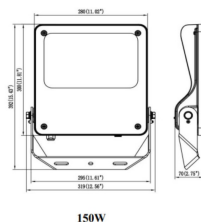

SAFE

Floodlight de exterior Lavov de la familia SAFE con una potencia de 150 W y una óptica de 26°x60°. Con un flujo luminoso total de 21750 lm y una eficacia luminosa de 145 lm/W. Fabricado en aluminio inyectado a presión con bajo contenido en cobre ideal para ambientes corrosivos. Acabado con pintura polvo de color negro. Grado de protección IP66 e IK08. Driver ON-OFF.

Código artículo	86.OF03.4461.02
Tipo de producto	Indoor
Categoría	Industrial
Familia	SAFE
Pictograms	      

Dimensions

Product dimensions (mm) 447x359x75mm

Esquema

Producto

Potencia real (W)	150
Flujo luminoso real (lm)	21750
Eficacia luminosa (lm/W)	145
Ángulo de apertura	26°x60°
IP	IP66
Operating temperature	-30°C to + 50°C
Color	negro
Driver incluido	si
Equipo	ON-OFF
Power Factor	>0,98
Flicker Free	SI
Light source	LED
Vida media (h)	Up to 100,000hrs LM87
Temperatura de color (K)	4000K
Consistencia de color (SDCM)	<5
CRI	70
IK	IK08