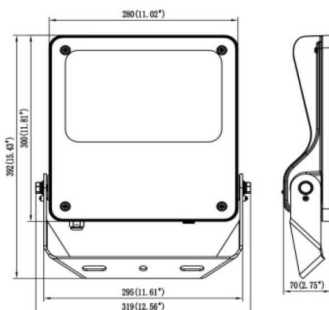

SAFE

Floodlight de exterior Lavov de la familia SAFE con una potencia de 150 W y una óptica de 26°x60°. Con un flujo luminoso total de 21750 lm y una eficacia luminosa de 145 lm/W. Fabricado en aluminio inyectado a presión con bajo contenido en cobre ideal para ambientes corrosivos. Acabado con pintura polvo de color negro. Grado de protección IP66 y IK08. Driver ON-OFF.

Dimensions

Product dimensions (mm) **447x359x75mm**

Esquema

150W

| | |
|------------------|-----------------|
| Código artículo | 86.OF03.4461.02 |
| Tipo de producto | Indoor |
| Categoría | Industrial |
| Familia | SAFE |
| Pictograms | |

| | |
|------------------------------|-----------------------|
| Producto | |
| Potencia real (W) | 150 |
| Flujo luminoso real (lm) | 21750 |
| Eficacia luminosa (lm/W) | 145 |
| Ángulo de apertura | 26°x60° |
| IP | IP66 |
| Temperatura de trabajo | -30°C to + 50°C |
| Color | negro |
| Driver incluido | si |
| Equipo | ON-OFF |
| Power Factor | >0,98 |
| Flicker Free | SI |
| Fuente de luz | LED |
| Tipo de LED | NF2W757GR-V4 |
| Vida media (h) | Up to 100,000hrs LM87 |
| Temperatura de color (K) | 4000K |
| Consistencia de color (SDCM) | 5 |
| CRI | 70 |
| IK | IK08 |