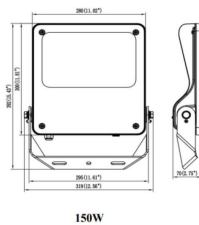

Código artículo 86.OF03.4461.02

Tipo de producto Outdoor

Categoría Floodlights

Familia SAFE

Pictograms

Dimensions

Product dimensions (mm) 447x359x75mm

Esquema

Producto

Potencia real (W) 150

Flujo luminoso real (lm) 21750

Eficacia luminosa (lm/W) 145

Ángulo de apertura 26°x60°

IP IP66

Operating temperature -30°C to + 50°C

Color negro