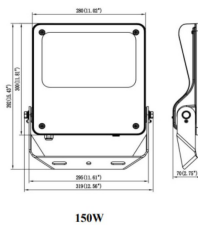

Código artículo 86.OF03.4461.02

Tipo de producto Outdoor

Categoría Floodlights

Familia SAFE

Pictograms

Dimensions

Product dimensions (mm) 447x359x75mm

Esquema

Producto

Potencia real (W) 150

Flujo luminoso real (lm) 21750

Eficacia luminosa (lm/W) 145

Ángulo de apertura 26°x60°

IP IP66

Operating temperature -30°C to + 50°C

Color negro