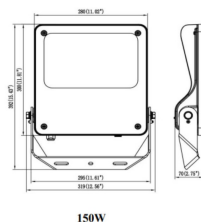

Código artículo	86.OF03.4461.02
Tipo de producto	Outdoor
Categoría	Industrial
Familia	SAFE

Pictograms

Dimensions

Product dimensions (mm) 447x359x75mm

Esquema

Producto

Potencia real (W)	150
Flujo luminoso real (lm)	21750
Eficacia luminosa (lm/W)	145
Ángulo de apertura	26°x60°
IP	IP66
Operating temperature	-30°C to + 50°C
Color	negro
Driver incluido	si
Equipo	ON-OFF
Power Factor	>0,98
Flicker Free	SI
Light source	LED
Vida media (h)	Up to 100,000hrs LM87
Temperatura de color (K)	4000K
Consistencia de color (SDCM)	<5
CRI	70
IK	IK08