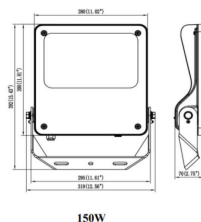

Familia	SAFE
----------------	-------------

Pictograms	    
	 

Dimensions

Product dimensions (mm)	447x359x75mm
--------------------------------	---------------------

Esquema

Producto

Potencia real (W)	150
--------------------------	------------

Flujo luminoso real (lm)	21750
---------------------------------	--------------

Eficacia luminosa (lm/W)	145
---------------------------------	------------

Ángulo de apertura	26°x60°
---------------------------	----------------