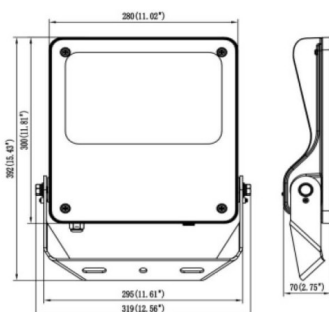

SAFE

Floodlight de exterior Lavov de la familia SAFE con una potencia de 150 W y una óptica de 26°x60°. Con un flujo luminoso total de 21750 lm y una eficacia luminosa de 145 lm/W. Fabricado en aluminio inyectado a presión con bajo contenido en cobre ideal para ambientes corrosivos. Acabado con pintura polvo de color negro. Grado de protección IP66 y IK08. Driver ON-OFF.

Dimensions

Product dimensions (mm) **447x359x75mm**

Esquema

150W

Código artículo	86.OF03.4461.02
Tipo de producto	Indoor
Categoría	Industrial
Familia	SAFE
Pictograms	

Producto	
Potencia real (W)	150
Flujo luminoso real (lm)	21750
Eficacia luminosa (lm/W)	145
Ángulo de apertura	26°x60°
IP	IP66
Temperatura de trabajo	-30°C to + 50°C
Color	negro
Driver incluido	si
Equipo	ON-OFF
Power Factor	>0,98
Flicker Free	SI
Fuente de luz	LED
Tipo de LED	NF2W757GR-V4
Vida media (h)	Up to 100,000hrs LM87
Temperatura de color (K)	4000K
Consistencia de color (SDCM)	5
CRI	70
IK	IK08