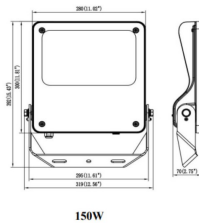

Código artículo	86.OF03.4461.02
Tipo de producto	Indoor
Categoría	Industrial
Familia	SAFE

Pictograms

Dimensions

Product dimensions (mm) 447x359x75mm

Esquema

Producto

Potencia real (W)	150
Flujo luminoso real (lm)	21750
Eficacia luminosa (lm/W)	145
Ángulo de apertura	26°x60°
IP	IP66
Operating temperature	-30°C to + 50°C
Color	negro
Driver incluido	si
Equipo	ON-OFF
Power Factor	>0,98
Flicker Free	SI
Light source	LED
Vida media (h)	Up to 100,000hrs LM87
Temperatura de color (K)	4000K
Consistencia de color (SDCM)	<5
CRI	70
IK	IK08