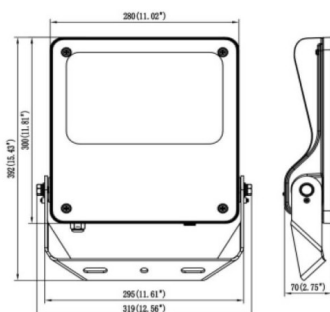

SAFE

Floodlight de exterior Lavov de la familia SAFE con una potencia de 150 W y una óptica de 26°x60°. Con un flujo luminoso total de 21750 lm y una eficacia luminosa de 145 lm/W. Fabricado en aluminio inyectado a presión con bajo contenido en cobre ideal para ambientes corrosivos. Acabado con pintura polvo de color negro. Grado de protección IP66 y IK08. Driver DALI.

Dimensions

Product dimensions (mm) **447x359x75mm**

Esquema

150W

Código artículo	86.OF03.4463.02
Tipo de producto	Indoor
Categoría	Industrial
Familia	SAFE
Pictograms	      

Producto	
Potencia real (W)	150
Flujo luminoso real (lm)	21750
Eficacia luminosa (lm/W)	145
Ángulo de apertura	26°x60°
IP	IP66
Temperatura de trabajo	-30°C to + 50°C
Color	negro
Driver incluido	si
Equipo	DALI
Power Factor	>0,98
Flicker Free	SI
Fuente de luz	LED
Tipo de LED	NF2W757GR-V4
Vida media (h)	Up to 100,000hrs LM87
Temperatura de color (K)	4000K
Consistencia de color (SDCM)	5
CRI	70
IK	IK08