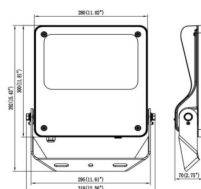

Código artículo 86.OF03.4463.02

Tipo de producto Outdoor

Categoría Floodlights

Familia SAFE

Pictograms

Dimensions

Product dimensions (mm) 447x359x75mm

Esquema

150W

Producto

Potencia real (W) 150

Flujo luminoso real (lm) 21750

Eficacia luminosa (lm/W) 145

Ángulo de apertura 26°x60°

IP IP66

Operating temperature -30°C to + 50°C