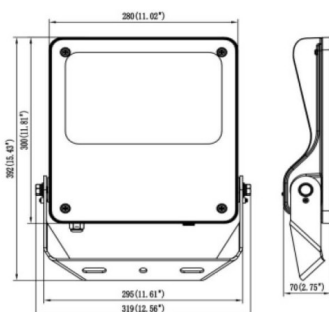

SAFE

Floodlight de exterior Lavov de la familia SAFE con una potencia de 150 W y una óptica de 26°x60°. Con un flujo luminoso total de 21750 lm y una eficacia luminosa de 145 lm/W. Fabricado en aluminio inyectado a presión con bajo contenido en cobre ideal para ambientes corrosivos. Acabado con pintura polvo de color negro. Grado de protección IP66 y IK08. Driver DALI.

Dimensions

Product dimensions (mm) **447x359x75mm**

Esquema

150W

Código artículo	86.OF03.4463.02
Tipo de producto	Indoor
Categoría	Industrial
Familia	SAFE
Pictograms	

Producto	
Potencia real (W)	150
Flujo luminoso real (lm)	21750
Eficacia luminosa (lm/W)	145
Ángulo de apertura	26°x60°
IP	IP66
Temperatura de trabajo	-30°C to + 50°C
Color	negro
Driver incluido	si
Equipo	DALI
Power Factor	>0,98
Flicker Free	SI
Fuente de luz	LED
Tipo de LED	NF2W757GR-V4
Vida media (h)	Up to 100,000hrs LM87
Temperatura de color (K)	4000K
Consistencia de color (SDCM)	5
CRI	70
IK	IK08