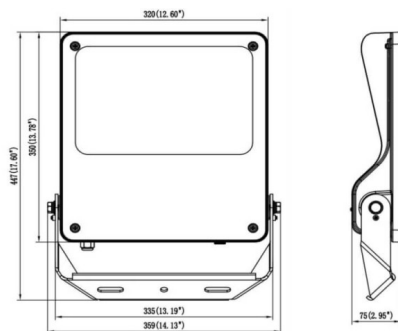

SAFE

Floodlight de exterior Lavov de la familia SAFE con una potencia de 200 W y una óptica de 25°. Con un flujo luminoso total de 29000 lm y una eficacia luminosa de 145 lm/W. Fabricado en aluminio inyectado a presión con bajo contenido en cobre ideal para ambientes corrosivos. Acabado con pintura polvo de color negro. Grado de protección IP66 e IK08. Driver ON-OFF.

Código artículo	86.OF03.5421.02
Tipo de producto	Indoor
Categoría	Industrial
Familia	SAFE
Pictograms	

Dimensions

Product dimensions (mm) **447x359x75mm**

Esquema

200W

Producto	
Potencia real (W)	200
Flujo luminoso real (lm)	29000
Eficacia luminosa (lm/W)	145
Ángulo de apertura	25°
IP	IP66
Temperatura de trabajo	-30°C to + 50°C
Color	negro
Driver incluido	si
Equipo	ON-OFF
Power Factor	>0,99
Flicker Free	SI
Fuente de luz	LED
Tipo de LED	NF2W757GR-V4
Vida media (h)	Up to 100,000hrs LM74
Temperatura de color (K)	4000K
Consistencia de color (SDCM)	5
CRI	70
IK	IK08