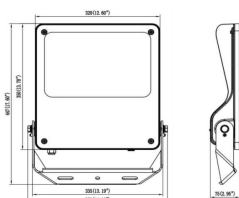

Código artículo 86.OF03.5421.02

Tipo de producto Outdoor

Categoría Floodlights

Familia SAFE

Pictograms

Dimensions

Product dimensions (mm) 447x359x75mm

Esquema