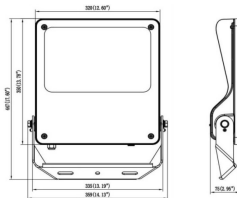

Código artículo 86.OF03.5421.02

Tipo de producto Outdoor

Categoría Floodlights

Familia SAFE

Pictograms

Dimensions

Product dimensions (mm) 447x359x75mm

Esquema