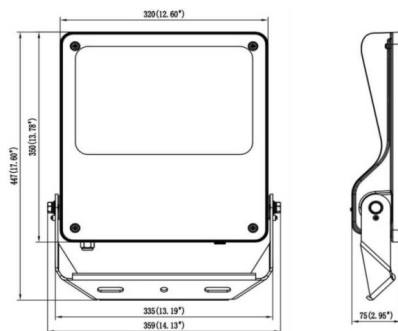

SAFE

Floodlight de exterior Lavov de la familia SAFE con una potencia de 200 W y una óptica de 25°. Con un flujo luminoso total de 29000 lm y una eficacia luminosa de 145 lm/W. Fabricado en aluminio inyectado a presión con bajo contenido en cobre ideal para ambientes corrosivos. Acabado con pintura polvo de color negro. Grado de protección IP66 e IK08. Driver ON-OFF.

Dimensions

Product dimensions (mm) **447x359x75mm**

Esquema

200W

Código artículo	86.OF03.5421.02
Tipo de producto	Outdoor
Categoría	Industrial
Familia	SAFE
Pictograms	

Producto	
Potencia real (W)	200
Flujo luminoso real (lm)	29000
Eficacia luminosa (lm/W)	145
Ángulo de apertura	25°
IP	IP66
Temperatura de trabajo	-30°C to + 50°C
Color	negro
Driver incluido	si
Equipo	ON-OFF
Power Factor	>0,99
Flicker Free	SI
Fuente de luz	LED
Tipo de LED	NF2W757GR-V4
Vida media (h)	Up to 100,000hrs LM74
Temperatura de color (K)	4000K
Consistencia de color (SDCM)	5
CRI	70
IK	IK08