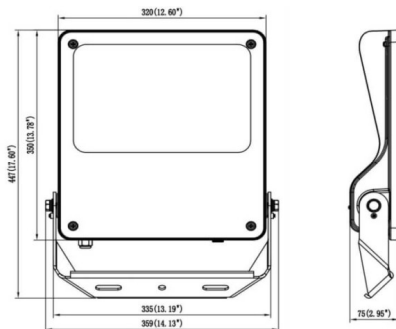

SAFE

Floodlight de exterior Lavov de la familia SAFE con una potencia de 200 W y una óptica de 25°. Con un flujo luminoso total de 29000 lm y una eficacia luminosa de 145 lm/W. Fabricado en aluminio inyectado a presión con bajo contenido en cobre ideal para ambientes corrosivos. Acabado con pintura polvo de color negro. Grado de protección IP66 e IK08. Driver ON-OFF.

Dimensions

Product dimensions (mm) **447x359x75mm**

Esquema

200W

Código artículo **86.OF03.5421.02**

Tipo de producto **Indoor**

Categoría **Industrial**

Familia **SAFE**

Pictograms

Producto

Potencia real (W) **200**

Flujo luminoso real (lm) **29000**

Eficacia luminosa (lm/W) **145**

Ángulo de apertura **25°**

IP **IP66**

Temperatura de trabajo **-30°C to + 50°C**